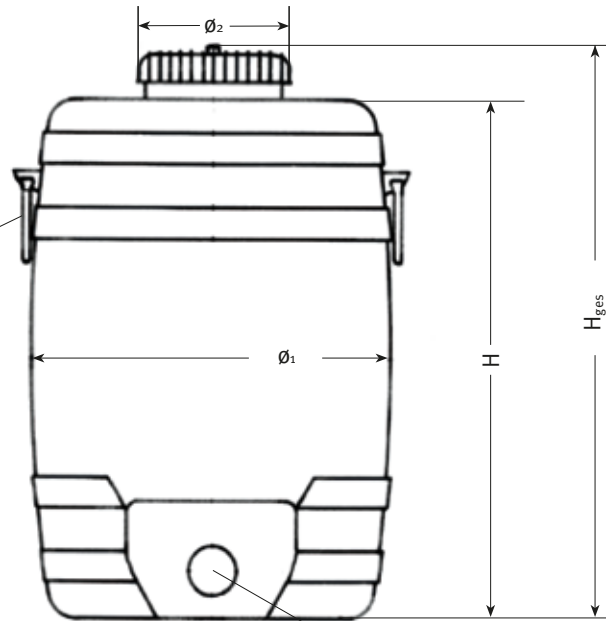

- Tragegriffe nur bei 30 bis 50 Liter
- Handles only for 30 up to 50 litres
- Manijas solamente para depósitos de 30 al 50 litros
- Poignées seulement pour 30 et 50 litres

Auslaufstutzen  
Outlet  
Boquillas de descarga  
Sortie basse

Inhalt Volume Capacidad Capacité	H	H <sub>ges</sub>	Ø <sub>1</sub>	Ø <sub>2</sub>	Gewicht Weight Peso Poids
<b>10l</b> (2.6 US gal.)	<b>270 mm</b> (10.6 Inch)	<b>320 mm</b> (12.6 Inch)	<b>240 mm</b> (9.5 Inch)	<b>120 mm</b> (4.7 Inch)	<b>0,7 kg</b> (1.5 lbs)
<b>15l</b> (4.0 US gal.)	<b>300 mm</b> (11.8 Inch)	<b>350 mm</b> (13.8 Inch)	<b>300 mm</b> (11.8 Inch)	<b>120 mm</b> (4.7 Inch)	<b>1,0 kg</b> (2.2 lbs)
<b>30l</b> (7.9 US gal.)	<b>425 mm</b> (16.7 Inch)	<b>470 mm</b> (18.5 Inch)	<b>330 mm</b> (13.0 Inch)	<b>120 mm</b> (4.7 Inch)	<b>1,6 kg</b> (3.5 lbs)
<b>50l</b> (13.2 US gal.)	<b>640 mm</b> (25.2 Inch)	<b>690 mm</b> (27.2 Inch)	<b>330 mm</b> (13.0 Inch)	<b>120 mm</b> (4.7 Inch)	<b>2,2 kg</b> (4.9 lbs)
<b>80l</b> (21.1 US gal.)	<b>565 mm</b> (22.2 Inch)	<b>630 mm</b> (24.9 Inch)	<b>480 mm</b> (18.9 Inch)	<b>200 mm</b> (7.9 Inch)	<b>4,1 kg</b> (9.0 lbs)
<b>125l</b> (33.0 US gal.)	<b>785 mm</b> (30.9 Inch)	<b>850 mm</b> (33.5 Inch)	<b>480 mm</b> (18.9 Inch)	<b>200 mm</b> (7.9 Inch)	<b>5,1 kg</b> (11.2 lbs)

## Getränkfass rund 10 – 125 Liter

Artikel-Nr. 710010 – 710016  
product no.  
article no. 720021 – 720022  
artículo no.

GB Barrel for beverages, round  
10 – 125 l

ES Barril redondo  
10 – 125 l

FR Tonnelets cylindriques  
10 – 125 l

revision

gezeichnet  
drawn AFE

Gewicht  
weight

Otto Graf GmbH

Datum  
date 07.2016

Toleranz  
tolerance +/- 3%

Carl-Zeiss-Str. 2-6  
DE-79331 Teningen

Maßstab  
scale